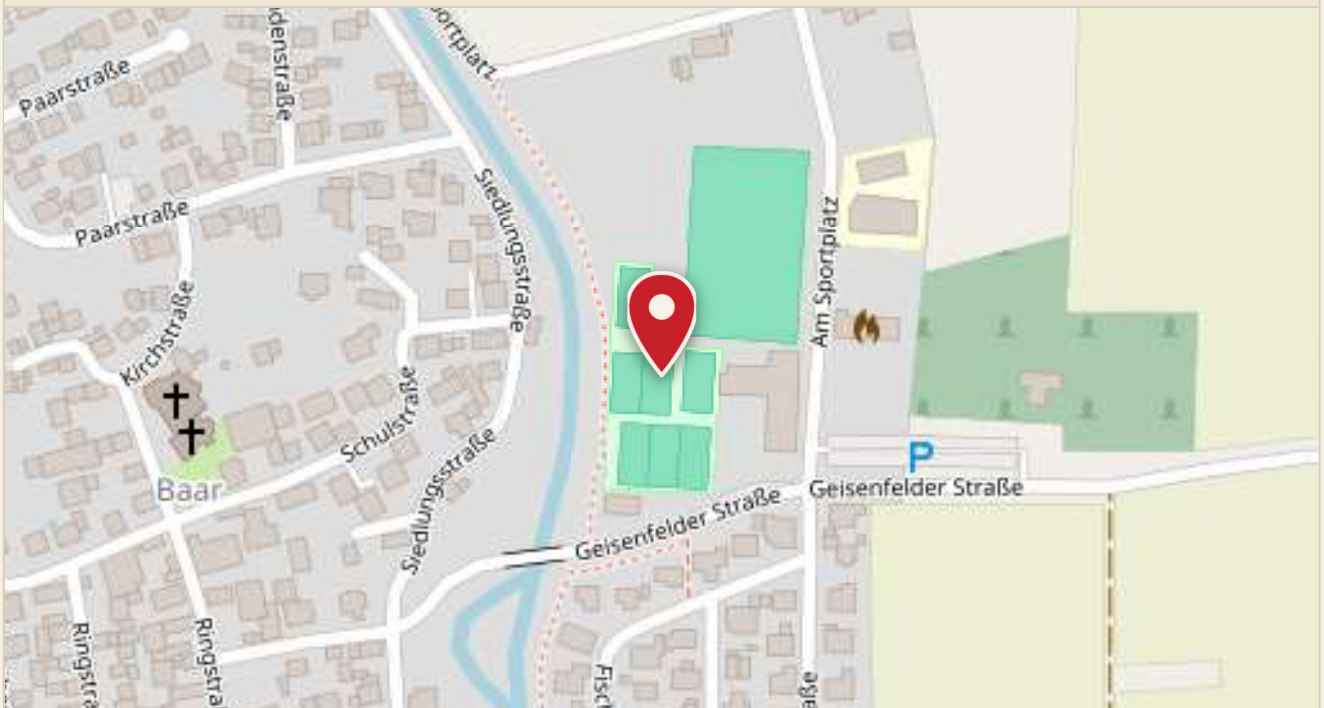

Info & Anfahrt

Die Tennisanlage des TSV liegt am südlichen Ortsrand von Baar-Ebenhausen. **6 Sandplätze** sowie eine **Tennishalle (1 Platz)** stehen zur Verfügung.

Tennisanlage TSV Baar-Ebenhausen

Am Sportplatz 1 • 85107 Baar-Ebenhausen